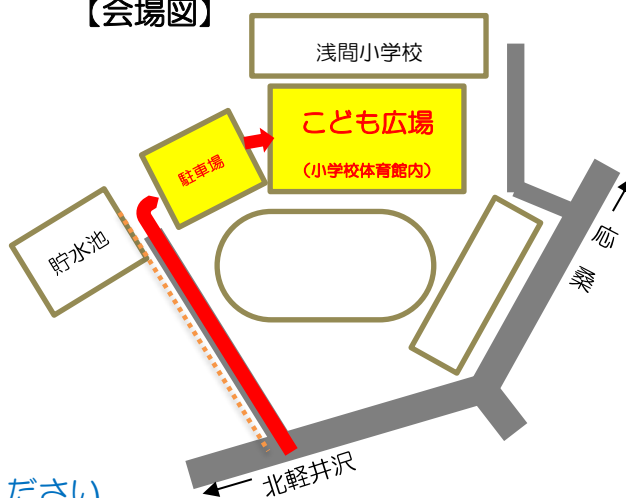

「ここはぴ」通信 4月号

「ここはぴ」は0歳～就学前のお子さんとその保護者が利用できる子育て支援広場です

開催日

令和6年4月 開館日：月・火・金(祝日を除く) 午前9時～12時、午後13時～15時

水曜日(毎月1日、こども広場【どんぐり】(浅間小学校内)で実施)

月	火	水	木	金	土	日
1	2	3	4	5	6	7
<p>小学校の春休み期間(3月27日～4月7日)の「ここはぴ」は、お休みとなります。</p>						
8	9 製作の日 (手形がとれます)	10	11	12 製作の日 (手形がとれます)	13	14
15	16	17 出張「ここはぴ」 どんぐり(浅間小学校内)	18	19 PM:休館	20	21
22	23 AM:ママのための ヨガ教室	24	25	26 AM:イベント PM:休館	27	28
29 昭和の日	30					

【休館のお知らせ】

*19日(金)PM *26日(金)PM

♪公式LINEアカウント友だち募集♪

ここはぴ通信、イベント情報、
急なお休みなどをお知らせします。

【問い合わせ先】

保健センター 82-2422
教育委員会 子ども子育て支援室 82-2029

こども広場「どんぐり」 出張ここはぴが始まるよ!

日にち：4月17日（水）
 時間：9時00分～12時00分
 13時00分～15時00分
 （14時30分からお片付け）

【会場図】

令和6年4月から浅間小学校体育館内にある、こども広場「どんぐり」で月に1回、出張ここはぴが始まります。

皆さんのお越しをお待ちしています。

*校庭と貯水池の間にある道を通り、
 突き当たりの駐車場をご利用ください。

4月23日（火）「ここはぴde ママヨガ」

ママのためのヨガ教室を開催します。自分だけの時間をヨガで楽しみませんか？
 完全予約制です。託児を行うため、お申し込みが必要です。

○対象児：生後4ヶ月～12ヶ月児とママ

○申し込み方法

- ・窓 口（ここはぴ開催日に受付）
- ・電 話（保健センター「0279-82-2422」）

○受付時間

- ・ここはぴ開催日（月・火・金 9時～15時）
- ・保健センター：平日（祝日を除く）8時30分～17時15分

○詳しくは教室の案内ちらしをご覧ください。

4月26日（金）「イースターパーティー」

イベント開始時間：午前10時30分～
 たまご探しで盛り上がりよう！！

*11時から身長・体重測定があります。