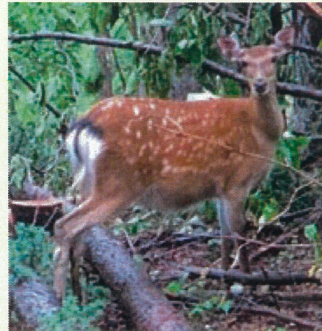

カモシカを見かけた時のお願い

カモシカは国の特別天然記念物に指定されています。町内の山地にも生息しており、民家周辺で見かけることもあります。カモシカの保護についてご理解とご協力をお願いします。

▲ カモシカ

個体の違い

▲ ニホンジカ

◆角による見分け

カモシカは雄・雌ともに後ろ向きに伸びた角を持ちます。ニホンジカの場合は雄は枝分かれする角を持ち、雌と子には角がありません。

◆体毛による見分け

カモシカは全体的に白色または灰褐色で、ニホンジカは茶色です。

カモシカが生存している場合

カモシカは比較的大人しく、人に危害を加える動物ではありません。帰巢本能があり、しばらくすると山に帰っていきます。必要以上に近づいたり、騒ぎ立てたりして興奮させないようにしてください。カモシカを捕獲することはできません。

カモシカが死亡している場合

職員が現地で死亡個体の確認・調査を行うため、発見された場合は下記までご連絡ください。道路上で交通の妨げとなっている等の場合を除き、その場から動かさないでください。